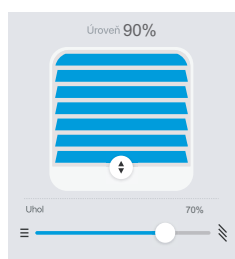

Na jednej obrazovke máte prehľad o teplotách vo všetkých miestnostiach.

Kategórie

Každá obrazovka sa generuje automaticky, ale je prispôbitelná.

Grafy a štatistiky

Ukladá informácie z rôznych zariadení, aby ste lepšie pochopili fyzické procesy.

Spotreba energie

Teploty a ďalšie stavy zariadení sú uložené pre analýzu.

Žalúzie

Žalúzie sa nastavujú do optimálnej polohy podľa intenzity svetla, polohy slnka alebo požadovanej teploty.

Osvetlenie

Viacero svetiel dokážete ovládať stlačením jedného tlačidla.