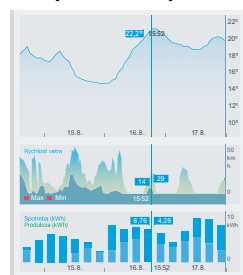

Na jednej obrazovke máte prehľad o teplotách vo všetkých miestnostiach.

Kategórie

Každá obrazovka sa generuje automaticky, ale je prispôbitelná.

Grafy a štatistiky

Ukladá informácie z rôznych zariadení, aby ste lepšie pochopili fyzické procesy.