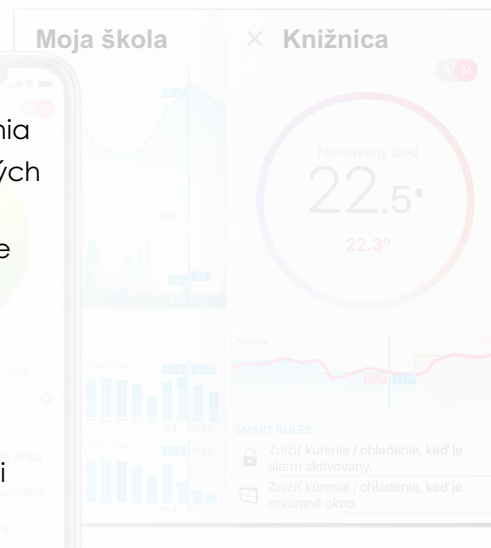

INTELIGENTNÁ SMART ŠKOLA

Fotovoltaické panely

SENZORY A MODERNÉ TECHNOLOGIE INTELIGENTNÉ RIEŠENIE A MONITOROVANIE ...

- **kúrenia a klimatizácie** – sofistikovaný algoritmus meria energetické nároky jednotlivých miestností. Docielia sa tým úspory na energiách a vyšší komfort.
- **tienenia** – žalúzie môžu byť integrované do systému kúrenia a chladenia
- **ovládania osvetlenia** – viacero svetiel môže byť spojených do svetelných scén
- **vetrania** – systém monitoruje kvalitu vzduchu, teplotu, vlhkosť, detekuje otvorené okno a podľa toho upravuje intenzitu vetrania – zabezpečí príjemné prostredie na vyučovanie
- **alarmu** – systém je možné integrovať s certifikovaným alarmom. Pri vypnutom alarme je možné nastaviť ďalšie činnosti – zapnúť svetlá, zdvihnúť žalúzie
- **fotovoltaických panelov** – systém prepína medzi fotovoltaickými panelmi a elektrinou zo siete v závislosti od spotreby v reálnom čase

termostaty -
kúrenie, chladenie

žalúzie -
tienenie

osvetlenie -
ovládanie svetla

okná -
vetranie

Fotovoltaické
panely

vlhkosť

ZJEDNODUŠTE SI OVLÁDANIE VAŠEJ ŠKOLY! JEDNA APLIKÁCIA RIADI VŠETKO.

Zabezpečí vám úspory energie, získate energetický audit budovy, správu budovy, online monitoring spotreby plynu, elektriny a vody. Upozorní vás poplachovým hlásením v prípade definovaných udalostí. Smart home systém patrí do vašej školy a pomôže vám zanechať menšiu uhlíkovú stopu.

- TapHome je prvý a jediný smart home systém, v ktorom môžete robiť úpravy sami
- TapHome je otvorený – integruje všetky zariadenia vo vašej škole
- TapHome optimalizuje náklady a prostredie
- TapHome si môžete dovoliť
- TapHome je slovenský produkt!

Na jednej obrazovke máte prehľad o teplotách vo všetkých miestnostiach.

Kategórie

Každá obrazovka sa generuje automaticky, ale je prispôbitelná.

Grafy a štatistiky

Ukladá informácie z rôznych zariadení, aby ste lepšie pochopili fyzické procesy.