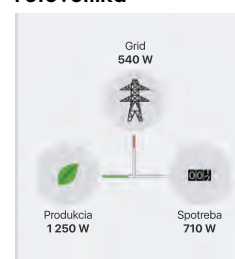

Fotovoltaika

Detailné štatistiky a usmerňovanie spotreby energie podľa údajov z inverteru a elektromeru.